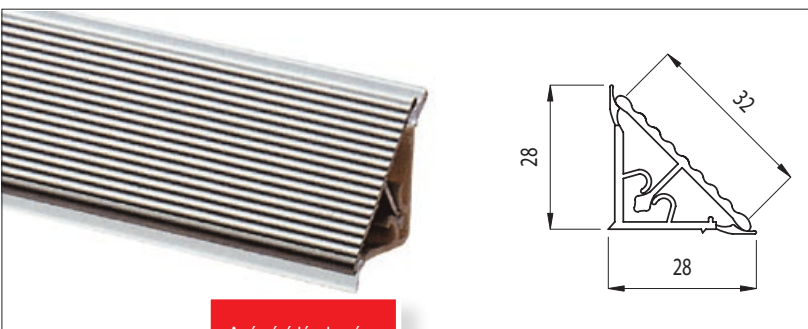

65-ös típusú vízzáró léc

bordázott alumínium
hosszméret: 4000 mm

10015710000

Javasolt vízzáró egységcsomag:
világos szürke GA

10015710200