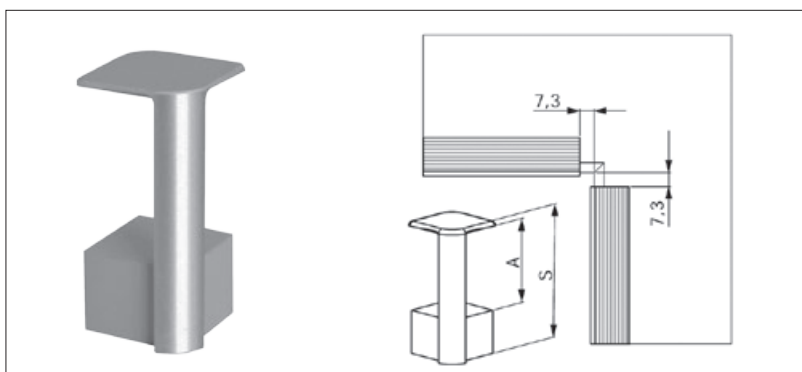

Belső sarok 90°

szín	méret	cikkszám
matt alumínium	40/40	10013310330
fényes alumínium	40/40	10013310331
matt alumínium	40/60	10013310350
fényes alumínium	40/60	10013310351