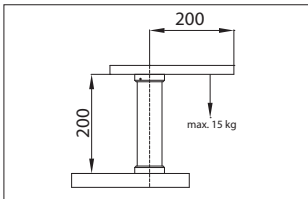

Üvegrögzítő betét

Az E5803-hoz
10006252200