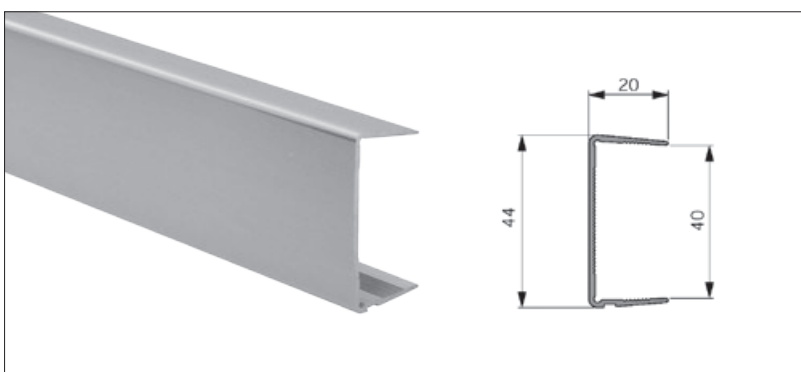

A profilok használatával időt és anyagot spórolhatunk, és rendkívül látványos, modern munkafelületet hozhatunk létre.

Munkalap élprofil

méret: 4200 x 40/60 mm

szín	cikkszám
matt alumínium	10013310120
fényes alumínium	10013310121