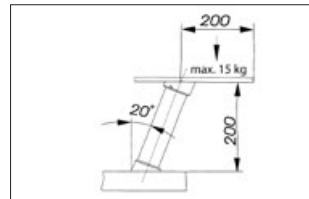

Üvegrögzítő betét

Az E5801-hez
10006252100