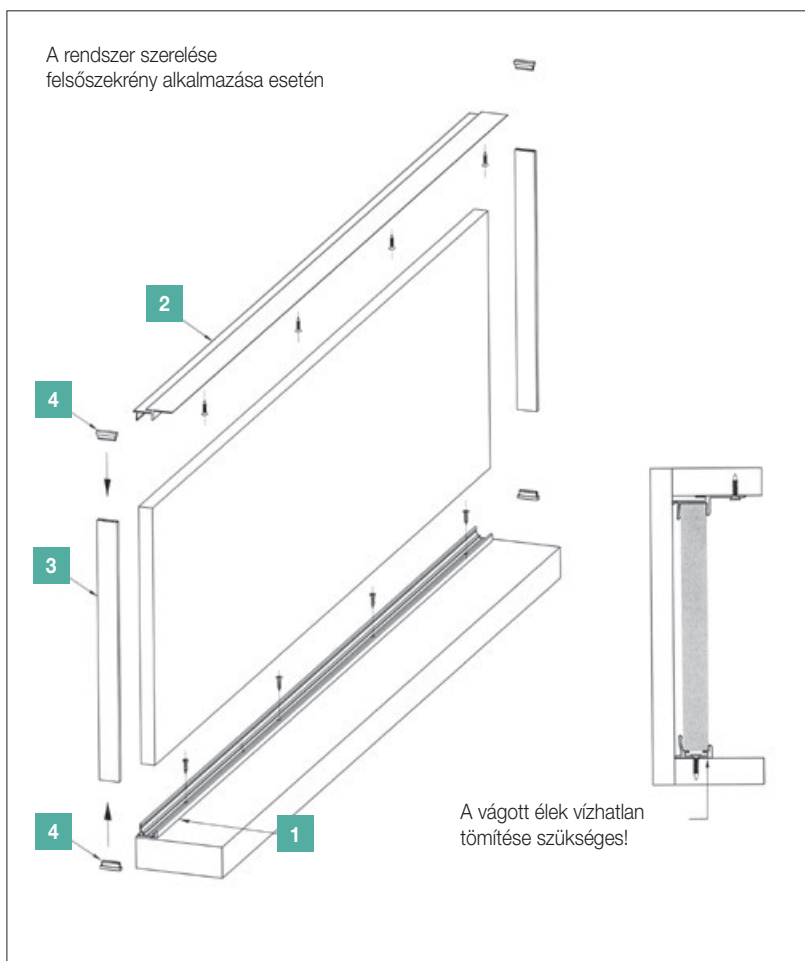

Alap profil

anyag: alumínium
hosszméret: 4000 mm

10000694000