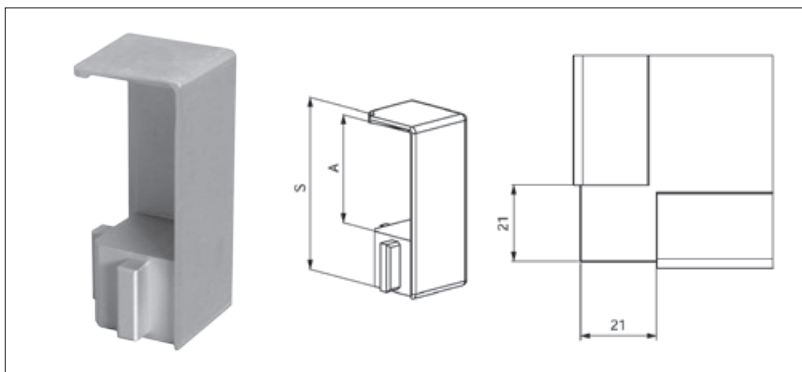

Alumínium munkalap élprofilok

Külső sarok 90°

szín	méret	cikkszám
matt alumínium	40/40	10013310430
fényes alumínium	40/40	10013310431
matt alumínium	40/60	10013310450
fényes alumínium	40/60	10013310451