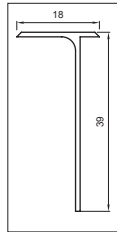

Fordító

38 mm-es munkalaphoz