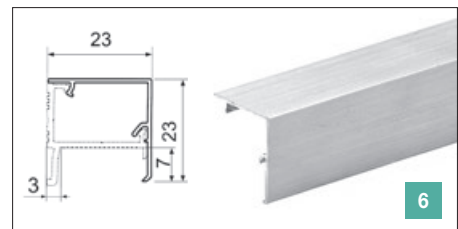

10000694050

5

Felső burkolat

anyag: alumínium
hosszméret: 4000 mm

10000694010

6

A rendszer szerelése
szabadonálló alkalmazás esetén

**Figyelem!**