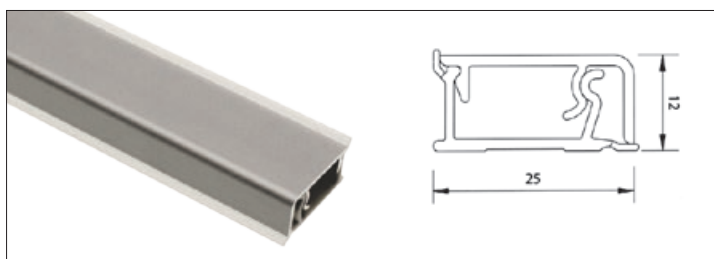

Vízzárók, vízzáró egységcsomagok