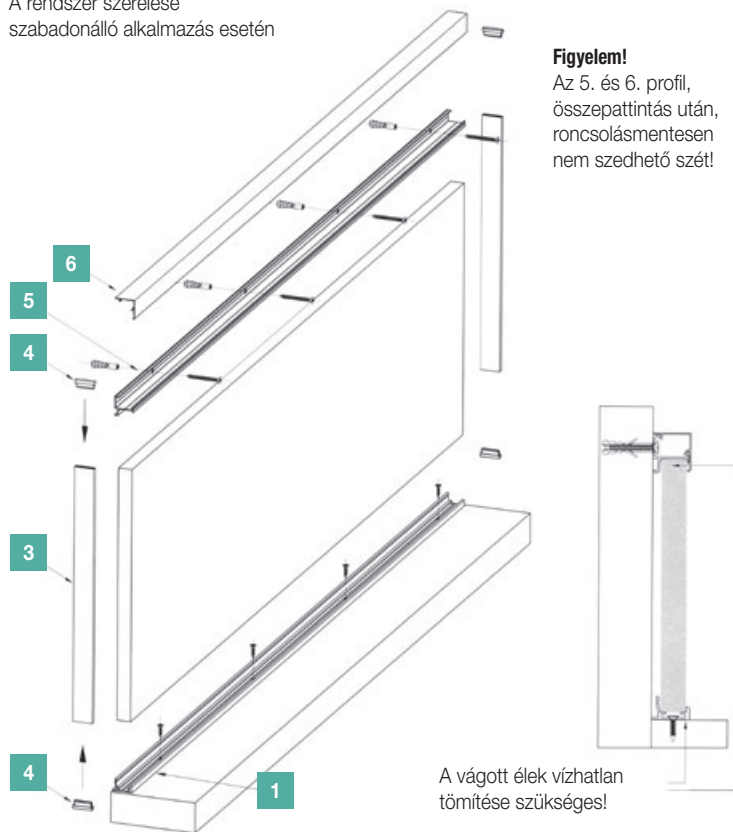

10000694050

5

Felső burkolat

anyag: alumínium
hosszméret: 4000 mm

10000694010

6

A rendszer szerelése
szabadonálló alkalmazás esetén

**Figyelem!**