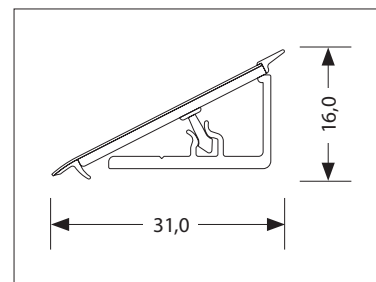

Vízzáró lécz • hossz: 4200 mm		Végzáró, sarok					
szín	cikkszám	szín	típus	jobbos végelem	balos végelem	belső sarok 90°	külső sarok 90°
UNI színek							
Alumínium	10015720000	szürke	98102	10015729000	10015729050	10015729100	10015729150
Inox	10015720005	szürke-metál	98656	10015729001	10015729051	10015729101	10015729151
Fehér W980/W1000	10015720010	fehér	91115	10015729002	10015729052	10015729102	10015729152
Fekete U999	10015720065	fekete	98104	10015729007	10015729057	10015729107	10015729157
Egger színek							
Dark Concrete F275	10015720015	antracit	98151	10015729003	10015729053	10015729103	10015729153
Tivoli Beige F292	10015720020	beige	94129	10015729004	10015729054	10015729104	10015729154
Cement F385	10015720025	beige	94129	10015729004	10015729054	10015729104	10015729154
Grey Brown Metallo F633	10015720030	világos barna	96138	10015729005	10015729055	10015729105	10015729155
Natural Bardolino Oak H1145	10015720035	beige	94129	10015729004	10015729054	10015729104	10015729154
Natural Halifax Oak H1180	10015720040	drapp	94110	10015729006	10015729056	10015729106	10015729156
Tobacco Halifax Oak H1181	10015720045	világos barna	96138	10015729005	10015729055	10015729105	10015729155
Mali Wenge H3058	10015720050	antracit	98151	10015729003	10015729053	10015729103	10015729153
Sand Gladstone Oak H3309	10015720055	beige	94129	10015729004	10015729054	10015729104	10015729154
Kronospan színek							
Beige Royal Marble K212	10015721090	homok	94126	10015729009	10015729059	10015729109	10015729159
Crema Limestone K209	10015721080	szürke	98102	10015729000	10015729050	10015729100	10015729150
Dark Atelier 4299	10015721140	barna	98149	10015729010	10015729060	10015729110	10015729160
Dark Lunar Stone K104	10015721180	egérszürke	98138	10015729008	10015729058	10015729108	10015729158
Dark Porterhouse Oak K092	10015721040	homok	94126	10015729009	10015729059	10015729109	10015729159
Dark Terrazzo Marble K102	10015721060	antracit	98151	10015729003	10015729053	10015729103	10015729153
Dark Tivoli K213	10015721100	barna	98149	10015729010	10015729060	10015729110	10015729160
Elegance Endgrain Oak K107	10015720055	beige	94129	10015729004	10015729054	10015729104	10015729154
Gold Craft Oak K003	10015721010	drapp	94110	10015729006	10015729056	10015729106	10015729156
Grey Craft Oak K002	10015721000	egérszürke	98138	10015729008	10015729058	10015729108	10015729158
Grey Emperador Marble K093	10015721160	egérszürke	98138	10015729008	10015729058	10015729108	10015729158
Grey Galaxy K207	10015721070	szürke-metál	98656	10015729001	10015729051	10015729101	10015729151
Light Atelier 4298	10015721150	szürke-metál	98656	10015729001	10015729051	10015729101	10015729151
Light Lunar Stone K103	10015721170	beige	94129	10015729004	10015729054	10015729104	10015729154
Light Porterhouse Oak K091	10015721030	drapp	94110	10015729006	10015729056	10015729106	10015729156
Light Terrazzo Marble K095	10015721050	szürke	98102	10015729000	10015729050	10015729100	10015729150
Light Tivoli K214	10015721110	beige	94129	10015729004	10015729054	10015729104	10015729154
Linen Block Wood K029	10015721020	egérszürke	98138	10015729008	10015729058	10015729108	10015729158
Raw Endgrain Oak K105	10015721190	világos barna	96138	10015729005	10015729055	10015729105	10015729155
White Andromeda K217	10015721130	fehér	91115	10015729002	10015729052	10015729102	10015729152
White Dunes K215	10015721120	fehér	91115	10015729002	10015729052	10015729102	10015729152