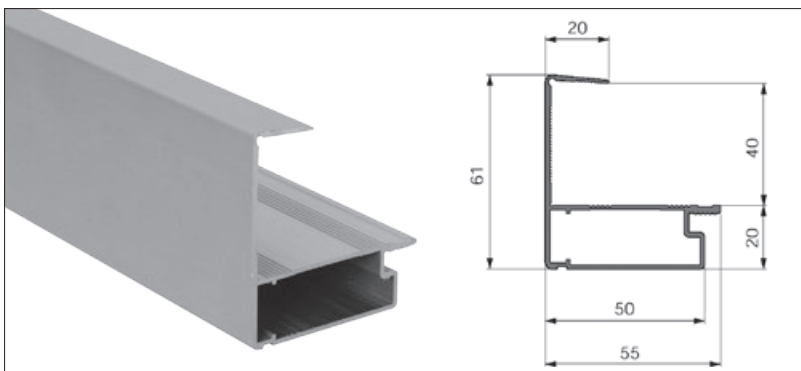

A profilok használatával időt és anyagot spórolhatunk, és rendkívül látványos, modern munkafelületet hozhatunk létre.

Munkalap élprofil

méret: 4200 x 40/60 mm

szín	cikkszám
matt alumínium	10013310120
fényes alumínium	10013310121