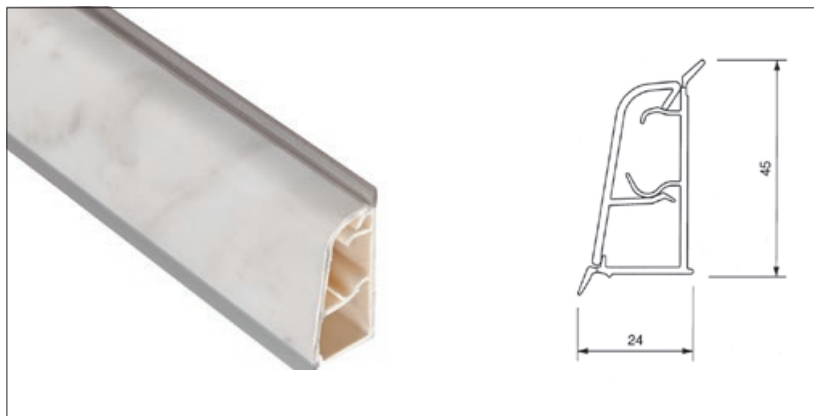

Vízárók, vízáró egységcsomagok, Munkalap összehúzó vasalat

■ 53-as típusú vízáró léc

kábelcsatornás
hosszméret: 4000 mm

szín		cikkszám
munkalap	526-os egységcsomag	
Marble 4828 QZ	fehér BI	10015700600
Bianco 2252 FC	fehér BI	10015701100