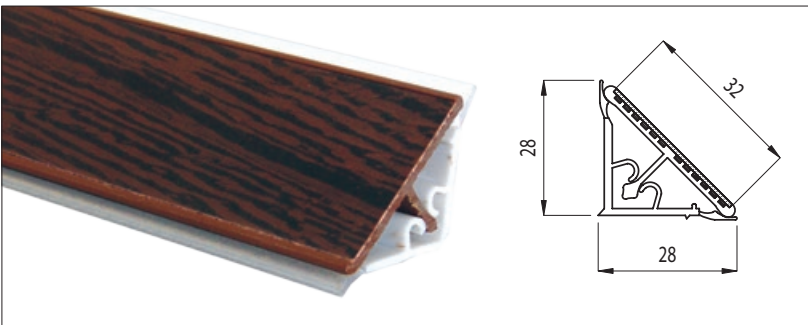

56-os típusú vízzáró léc

beragasztott, áttetsző
hosszméret: 4200 mm