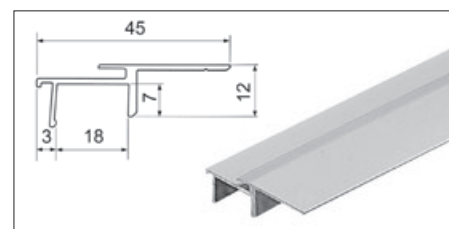

Alap profil

anyag: alumínium
hosszméret: 4000 mm

10000694000

**Felsőszekény profil**

anyag: alumínium
hosszméret: 4000 mm

10000694030

**Oldalsó profil**

anyag: alumínium
hosszméret: 4000 mm