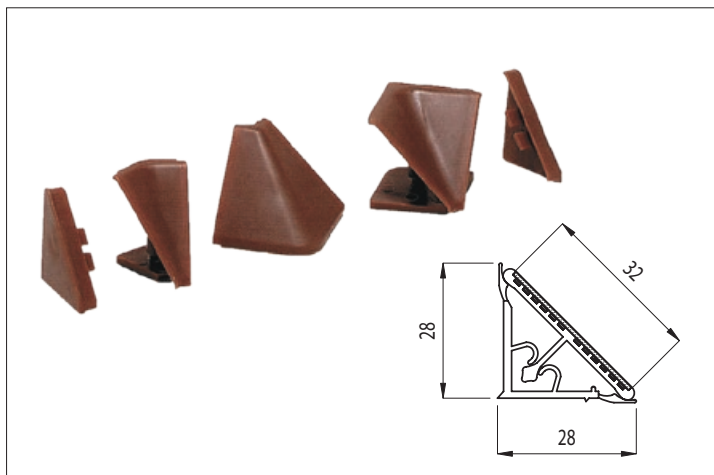

Vízzárók, vízzáró egységcsomagok