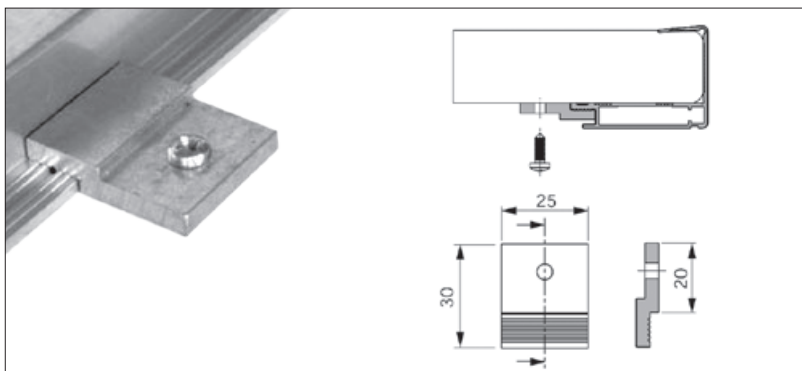

Rögzítő fül

40/60-as munkalap élprofilok rögzítéséhez

10013310600