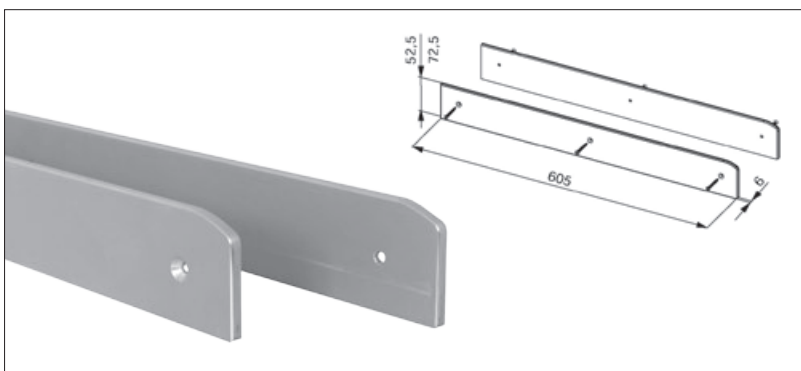

Oldalsó lezáró profil szett

Szett tartalma:
profilpár és 6 db színazonos rögzítőcsavar

szín	méret	cikkszám
fényes alumínium	605 x 40	10013310201
matt alumínium	605 x 60	10013310220
fényes alumínium	605 x 60	10013310221