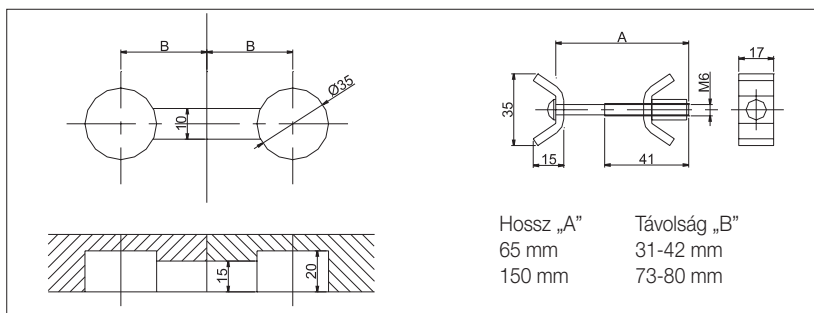

■ Munkalap összehúzó vasalat

felület: horganyzott

hosszúság (mm)	cikkszám
65	10013302100
150	10013302000