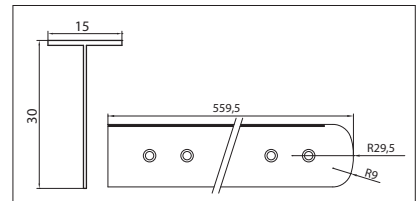

Hossztoldó 56332 - R=9 mm

szín: natúr - eloxált

10013301630

Konzolok

E5803 Egyenes konzol

A szerelvénycsomag 1 db konzolt és fa polcok felfogatására alkalmas szerelvényeket tartalmaz.
méret: $\varnothing 50 \times 200$ mm