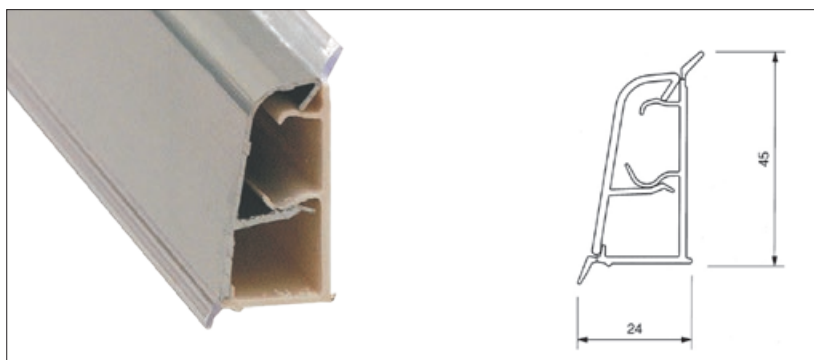

■ 51-es típusú vízáró léc

alumínium, kábelcsatornás
hosszméret: 5000 mm

10015700100

Javasolt vízáró egységcsomag:
szürke GR

10015701400