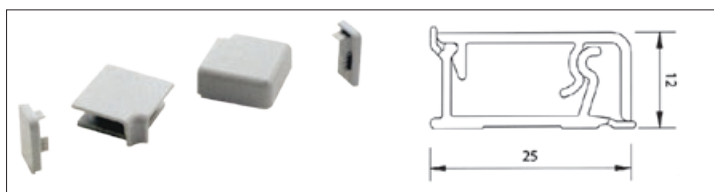

Vízzárók, vízzáró egységcsomagok