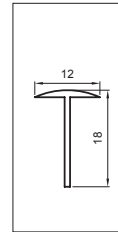

Munkalap vasalatok

Végzáró

28 mm-es munkalaphoz

Fordító

28 mm-es munkalaphoz

Hossztoldó

28 mm-es munkalaphoz

Végzáró

38 mm-es munkalaphoz

Fordító

38 mm-es munkalaphoz

Hossztoldó

38 mm-es munkalaphoz

★	szín	28 mm-es munkalaphoz	38 mm-es munkalaphoz		
		R = 8 mm	R= 3 mm		
cikkszám					
Végzáró			50318		50315
	natúr - eloxált	10013300100	10013301600	10013301500	10013301700
	natúr - elox. - 25 db	10013300101	-	10013301501	-
	fehér	10013300300	-	-	-
	fekete	10013300500	-	-	-
	inox	-	10013301602	-	10013301702
	antikolt	-	10013301601	-	10013301701
Fordító			50319		50316
	natúr - eloxált	10013300200	10013301610	10013301510	10013301710
	natúr - elox. - 25 db	10013300201	-	10013301511	-
	fehér	10013300400	-	-	-
	fekete	10013300600	-	-	-
	inox	-	10013301612	-	10013301712
antikolt	-	10013301611	-	10013301711	
Hossztoldó			50320		50317
	natúr - eloxált	10013301000	10013301620	10013301520	10013301720
	natúr - elox. - 25 db	10013301001	-	10013301521	-
	fehér	10013301100	-	-	-
	fekete	10013301200	-	-	-
	inox	-	10013301622	-	10013301722
antikolt	-	10013301621	-	10013301721	

Hossztoldó 56332 - R=9 mm

szín: natúr - eloxált

10013301630