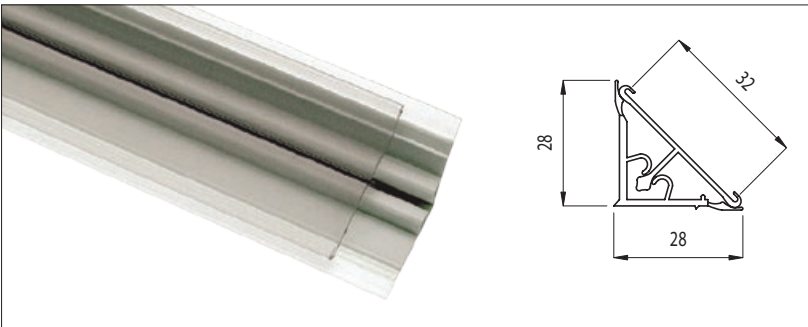

A vízzáró egységcsomagokban található végek jobbos (Dx) és balos (Sx) kivitelben készülnek, a szerelés során a felcserélésük nem lehetséges.

54-es típusú vízzáró léc

behúzó, áttetsző
hosszméret: 4200 mm